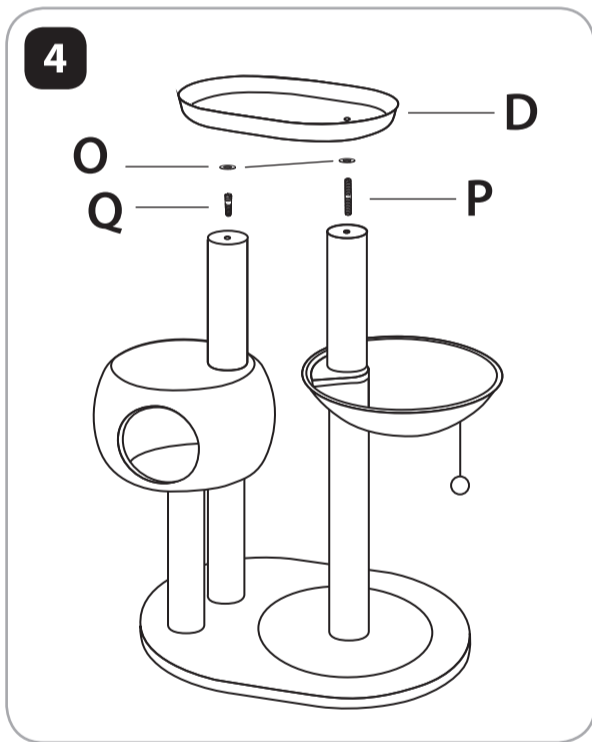

# Banana Leaf III Instructions

Art.No. 34892 | 2

Sleeping place and scratching tree combination • Schlafplatz- und Kratzbaum-Kombination • Combinatie van slaapplaats en krabpaal • Arbre à chat et coin pour dormir • Combinación de dormitorio y rascador • Combinazione cuccia e alberello per le unghie • Kombinerad sovplats och klösträd • Комбинация спального места и дерева для точения когтей