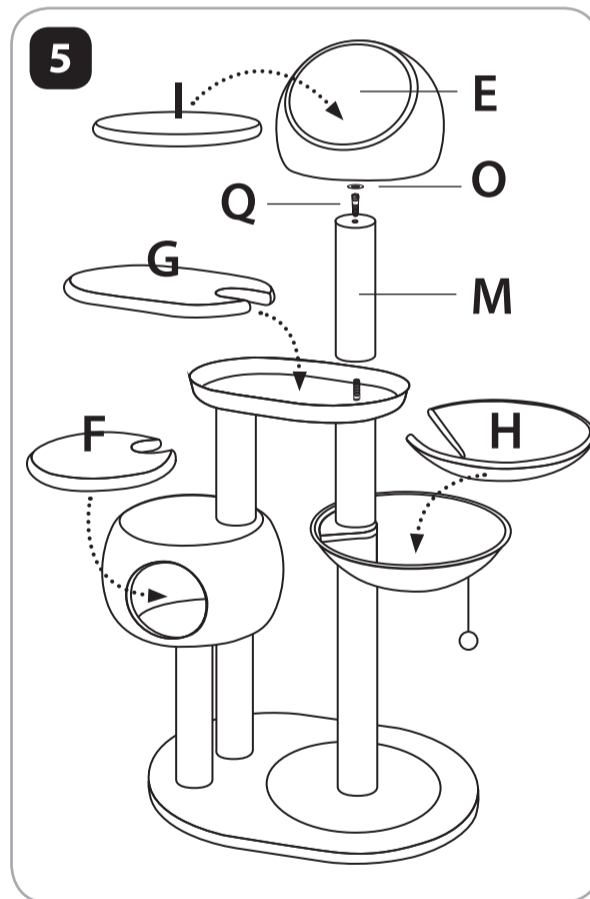

KA\_102718\_DB  
Made in China

Karlie GmbH . Graf-Zeppelin-Straße 13  
33181 Bad Wünnenberg-Haaren . Germany

**103x158x58cm**

**www.karlie.de**

|  |  |  |
|--|--|--|
| <p>Karlie GmbH<br/>Graf-Zeppelin-Straße 13<br/>33181 Bad Wünnenberg-Haaren<br/>Germany</p> | <p><b>Artwork printing specifications</b> <span style="float: right;">www.karlie.de</span></p>   |  |
|  | <p>Artworkref: KA_102718_DB ArtNo_34892 Cat_Scratching_Tree_Banana_Leaf_3_manual Size: 210x297mm<br/>Date (final): 14/06/2018 • Created with: ID-CC • Exported as: PDF X-4(2008)</p> |  |
|  | <p><b>COLOURS</b></p> <p><b>1</b></p> <p> black  cutting guides <b>Do NOT print!</b></p>   | <p><b>MATERIAL / FINISHING</b></p> <p>▶ Paper ~150g/m<sup>2</sup><br/>▶ Matt laminated</p> |
|  | <p><b>⚠ Do NOT change this artwork without consulting your Karlie purchaser</b></p>  |  |

# Banana Leaf III Instructions

Art.No. 34892 | 2

Sleeping place and scratching tree combination • Schlafplatz- und Kratzbaum-Kombination • Combinatie van slaapplaats en krabpaal • Arbre à chat et coin pour dormir • Combinación de dormitorio y rascador • Combinazione cuccia e alberello per le unghie • Kombinerad sovplats och klösträd • Комбинация спального места и дерева для точения когтей

## Artwork printing specifications

www.karlie.de

Artworkref:KA\_102718\_DB\_ArtNo\_34892\_Cat\_Scratching\_Tree\_Banana\_Leaf\_3\_manualSize:210x297mm  
Date (final): 14/06/2018 · Created with: ID-CC · Exported as: PDF X-4(2008)