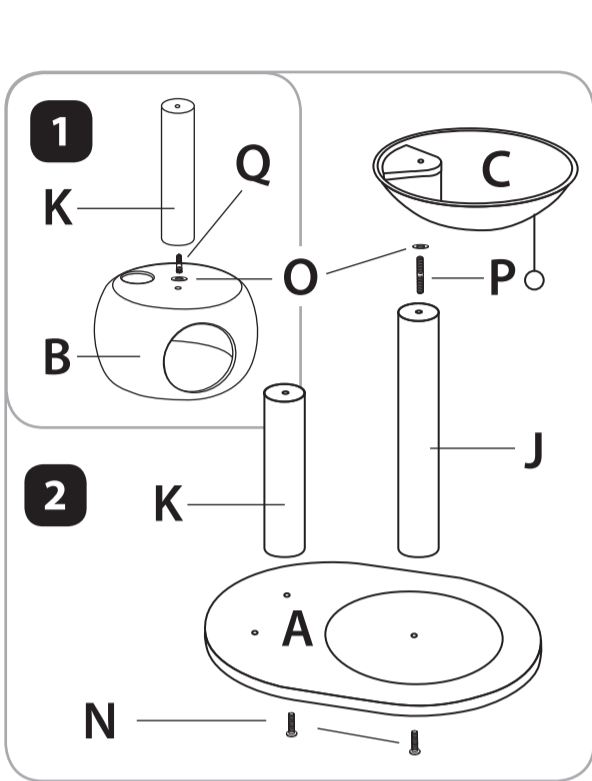

# Banana Leaf III Instructions

Art.No. 34892 | 2

Sleeping place and scratching tree combination • Schlafplatz- und Kratzbaum-Kombination • Combinatie van slaapplaats en krabpaal • Arbre à chat et coin pour dormir • Combinación de dormitorio y rascador • Combinazione cuccia e alberello per le unghie • Kombinerad sovplats och klösträd • Комбинация спального места и дерева для точения когтей