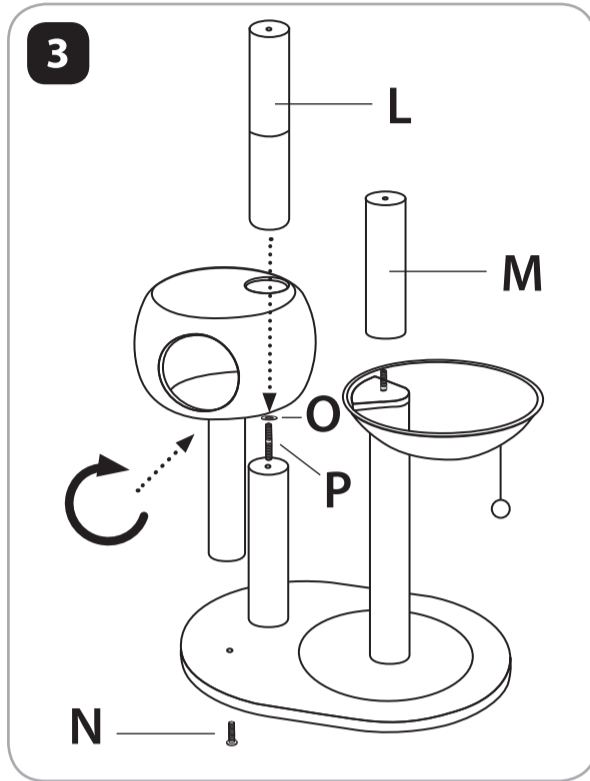

# Banana Leaf III Instructions

Art.No. 34892 | 2

Sleeping place and scratching tree combination • Schlafplatz- und Kratzbaum-Kombination • Combinatie van slaapplaats en krabpaal • Arbre à chat et coin pour dormir • Combinación de dormitorio y rascador • Combinazione cuccia e alberello per le unghie • Kombinerad sovplats och klösträd • Комбинация спального места и дерева для точения когтей