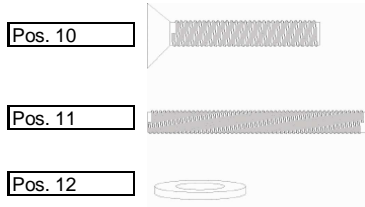

Stückliste / Part List & Aufbauanleitung / Assembling Instruction

Art. Nr. / Item No. 4366	"Maqueda"	192 cm			
	Farben / Colours beige / beige	Farbschlüssel / Colour Code 1			

Pos. Nr. / Pos. No.	Bezeichnung / Description	Abmessung / Measurement in mm	Anzahl / Quantity	Art. Nr. / Item No.	Karton Nr. / Carton No.
Pos. 1	Bodenplatte / Bottom plate	610 x 510 x 40	1	43661-10	1
Pos. 2	Höhle / Cave	620 x 360 x 25	1	43661-11	1
Pos. 3	Liegemulde rund / Round hammock	∅ 360	1	43661-12	1
Pos. 4	Liegeplatte mit Loch / Lying plate with hole	610 x 410 x 25	1	43661-13	1
Pos. 5	Liegeplatte / Lying plate	360 x 360 x 25	1	43661-14	1
Pos. 6	Stamm / Post	∅ 90 x 600	1	43661-32	1
Pos. 7	Stamm mit Stehbolzen / Post with spacer bolt	∅ 90 x 390	1	43661-30	1
Pos. 8	Stamm / Post	∅ 90 x 400	3	43661-31	1
Pos. 9	Spielzeugarm / Toy arm		1	43661-53	1
Pos. 10	Senkkopfschraube / Countersunk screw	M 8 x 45	3	43661-60	1
Pos. 11	Gewindestange / Thread rod	M 8 x 80	3	43661-60	1
Pos. 12	Unterlegscheibe / Washer	M 8 x 16	1	43661-60	1
Pos. 13	Inbusschlüssel / Inbus	5 mm	1	43661-60	1

Hinweis / Advise
Bitte den Aufbau von oben nach unten ab Position 4 beginnen.
Please start with position 4 and assemble the cat tree top down.